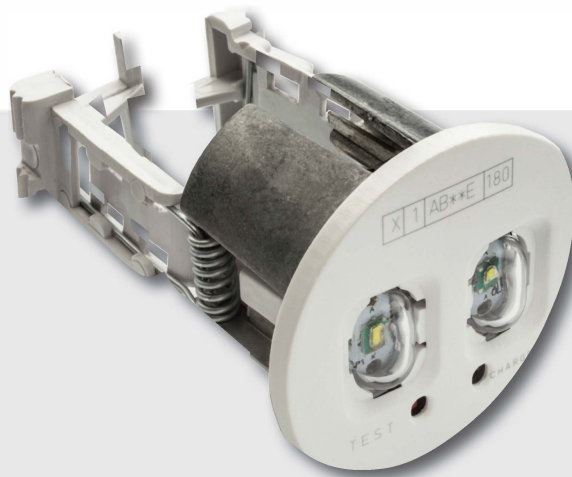

■ DATASHEET

InvisibiLED

EN 60598-2-22
230V 50/60 Hz
PC
IP20 - IK04

| REF. | FLUSSO | AUTONOMIA | LAMPADA | BATTERIA | CONSUMO |
|----------------|--------|-----------|---------|--------------|---------|
| 1LE WI3 | 170 lm | 3 h | LED | 3,6V-750 mAh | 3,6 W |

- Funzionamento intelligente
- Sempre accesa / Solo emergenza.
- Montaggio: A incasso.
- Batteria: Ni-Cd.
- Dimensioni: 50 x33 mm.